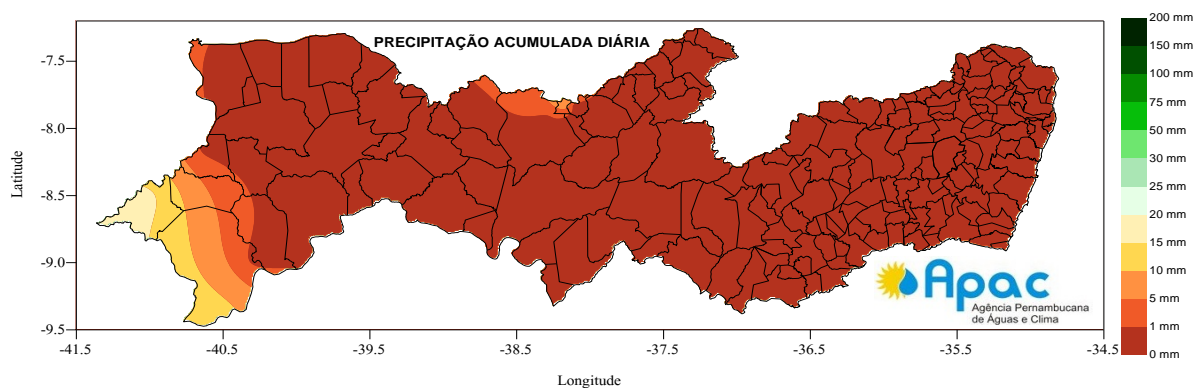

BOLETIM PLUVIOMÉTRICO DIÁRIO

13/03/2018

Maior chuva do dia: 16,5 mm (Afrânio)

Mesorregião: Metropolitana do Recife

Maior chuva da mesorregião: 0 mm (Abreu e Lima)

Posto	Chuva (mm)
Abreu e Lima	0,0
Araçoiaba (Granja Cristo Redentor)	0,0
Cabo	0,0
Cabo (Barragem de Gurjaú)	0,0
Cabo (Barragem de Suape)	0,0
Cabo (Pirapama)	0,0
Camaragibe	0,0
Goiana (Itapirema - IPA)	0,0
Goiana - PCD	0,0
Igarassu	0,0
Igarassu (Bar,Catucá)	0,0
Igarassu (Usina São José) *	0,0
Ipojuca	0,0
Ipojuca (Suape)- PCD	0,0
Itamaracá	0,0
Itapissuma	0,0
Jaboatão (Cidade da Copa) - PCD	0,0
Jaboatão dos Guararapes	-
Jaboatão dos Guararapes (Duas Unas) *	0,0

Moreno (IPA)	0,0
Olinda	0,0
Olinda (Academia Santa Gertrudes)	0,0
Olinda (Alto da Bondade)	-
Paulista	0,0
Recife (Alto da Brasileira)	0,0
Recife (Codecipe / Santo Amaro)	0,0
Recife (Várzea)	0,0
São Lourenço da Mata (Bar, Tapacurá)	0,0

Mesorregião: Mata Pernambucana

Maior chuva da mesorregião: 0 mm (Água Preta (IPA))

Posto	Chuva (mm)
Água Preta (IPA)	0,0
Aliança (IPA)	0,0
Amaraji (IPA)	0,0
Barreiros (IPA)	0,0
Barreiros - PCD	-
Belém de Maria	0,0
Buenos Aires (IPA)	0,0
Camutanga (IPA)	0,0
Carpina (Est, Exp, de Cana-de-Açúcar)	0,0
Carpina - PCD	0,0
Catende (IPA)	0,0
Chã de Alegria	0,0
Chã Grande (IPA)	0,0
Condado (IPA)	0,0
Cortês	0,0
Cortês (IPA)	0,0
Escada	0,0
Ferreiros (IPA)	0,0
Gameleira	0,0
Glória do Goitá (IPA)	0,0
Itambé (IPA)	0,0
Itaquitinga (IPA)	0,0
Jaqueira (IPA)	0,0
Joaquim Nabuco (IPA)	0,0
Lagoa de Itaenga (Barragem de Carpina)	0,0
Lagoa do Carro (IPA)	0,0
Macaparana (IPA)	0,0
Maraial (IPA)	0,0
Nazaré da Mata (IPA)	0,0
Palmares (IPA)	0,0
Paudalho (Barragem de Goitá)	0,0
Paudalho (IPA)	0,0
Pombos (IPA)	0,0
Primavera	0,0
Quipapá	0,0
Ribeirão	0,0
Ribeirão (Fazenda Capri)*	0,0
Rio Formoso (Usina Cucaú)*	0,0
São Benedito do Sul (IPA)	0,0
São José da Coroa Grande (IPA)	0,0