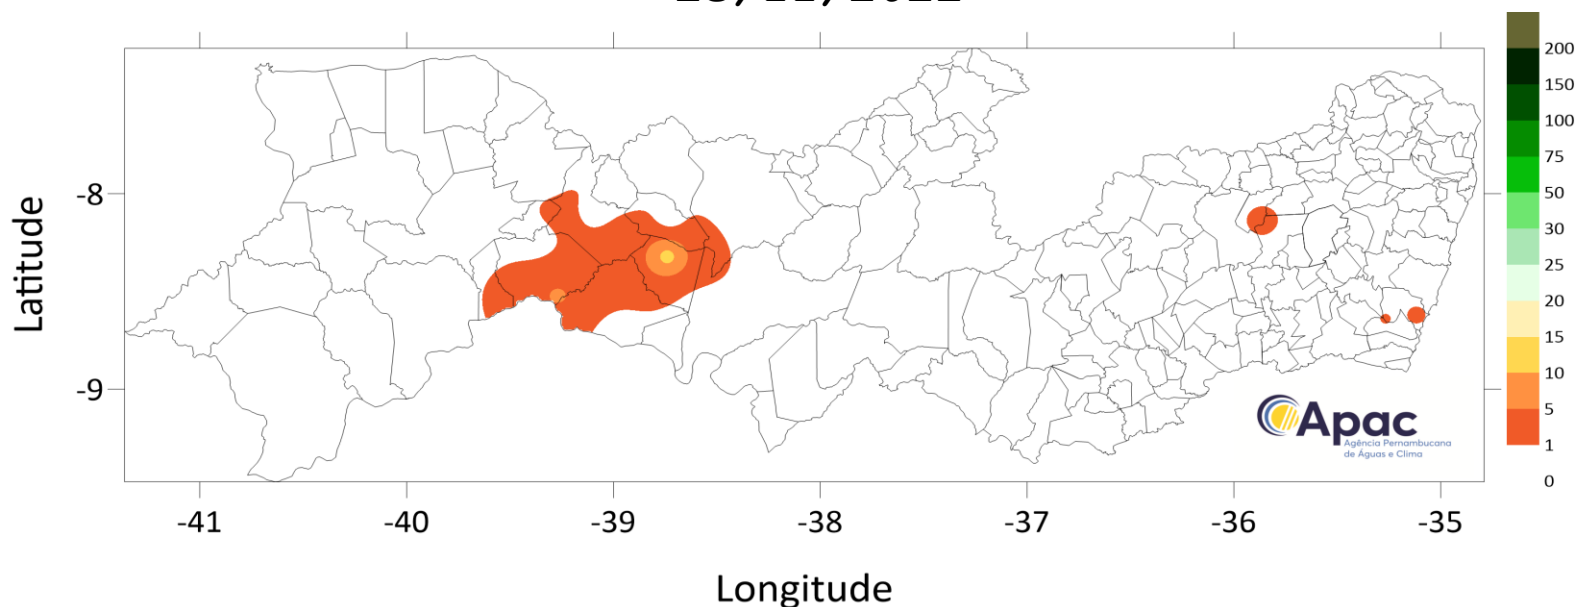

## BOLETIM PLUVIOMÉTRICO DIÁRIO

25/11/2022

**Maior chuva do dia: 11,5 mm ( Carnaubeira da Penha (IPA))**

### Mesorregião: Metropolitana do Recife

Maior chuva da mesorregião: 0,4 mm ( Jaboatão (Cidade da Copa) - PCD)

Posto	Chuva (mm)
Abreu e Lima	0,0
Araçoiaba (Granja Cristo Redentor)	0,0
Cabo (Barragem de Gurjaú)	0,0
Cabo (Barragem de Suape)	0,0
Cabo (Pirapama)	0,0
Camaragibe	0,0
Goiana (Itapirema - IPA)	0,0
Goiana - PCD	0,0
Igarassu	0,0
Igarassu (Bar, Catucá)	0,0
Igarassu (Usina São José)*	0,0
Ipojuca	0,0
Ipojuca (Suape)- PCD	0,0
Itamaracá	0,0
Itapissuma	0,0
Jaboatão (Cidade da Copa) - PCD	0,4
Jaboatão dos Guararapes (Duas Unas)*	0,0
Moreno (IPA)	-
Olinda	-

Olinda (Jardim Atlântico)	0,0
Olinda (Academia Santa Gertrudes)	0,0
Paulista	0,0
Recife (Alto da Brasileira)	0,0
Recife (Codecipe / Santo Amaro)	0,0
Recife (Várzea)	-
São Lourenço da Mata (Bar, Tapacurá)	0,0

Vicência (IPA)	0,0
Vitória de Santo Antão (IPA)	-
Vitória de Santo Antão - PCD	0,0
Xexéu (Engenho Bom Mirar)	0,0

**Mesorregião: Agreste Pernambucano**

Maior chuva da mesorregião: 3,8 mm ( Riacho das Almas)