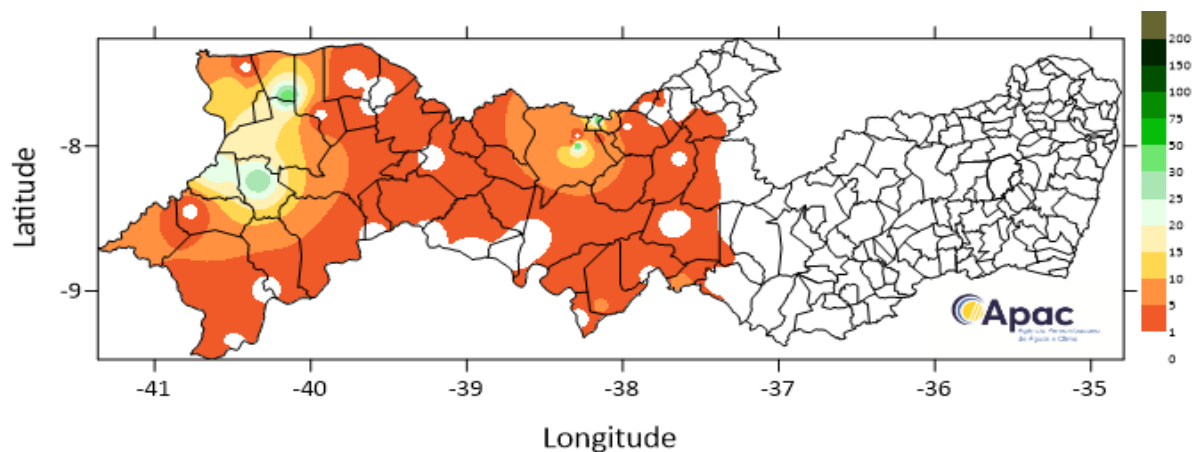

## BOLETIM PLUVIOMÉTRICO DIÁRIO

28/11/2022

**Maior chuva do dia: 44,4 mm ( Serra Talhada (EBAPE))**

### Mesorregião: Metropolitana do Recife

Maior chuva da mesorregião: 0 mm ( Abreu e Lima)

Posto	Chuva (mm)
Abreu e Lima	0,0
Araçoiaba (Granja Cristo Redentor)	0,0
Cabo (Barragem de Gurjaú)	0,0
Cabo (Barragem de Suape)	0,0
Cabo (Pirapama)	0,0
Camaragibe	0,0
Goiana (Itapirema - IPA)	0,0
Goiana - PCD	0,0
Igarassu	0,0
Igarassu (Bar, Catucá)	0,0
Igarassu (Usina São José) *	0,0
Ipojuca	0,0
Ipojuca (Suape) - PCD	0,0
Itamaracá	0,0
Itapissuma	0,0
Jaboatão (Cidade da Copa) - PCD	0,0
Jaboatão dos Guararapes (Duas Unas) *	0,0
Moreno (IPA)	0,0
Olinda	-

Olinda (Jardim Atlântico)	0,0
Olinda (Academia Santa Gertrudes)	0,0
Paulista	0,0
Recife (Alto da Brasileira)	0,0
Recife (Codecipe / Santo Amaro)	0,0
Recife (Várzea)	-
São Lourenço da Mata (Bar, Tapacurá)	0,0

Tabira (IPA)	0,0
Tacaratu (IPA)	6,0
Terra Nova (IPA)	-
Trindade (IPA)	-
Triunfo (IPA)	7,5
Tuparetama (IPA)	0,0
Tuparetama (Fazenda Riacho)	0,0
Verdejante (IPA)	-

---

**Mesorregião: Arquipélago de Fernando de Noronha**