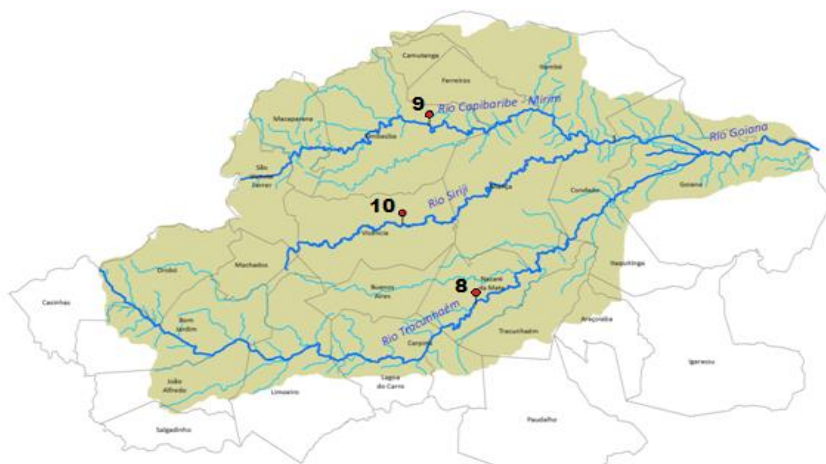

BACIA DO RIO CAPIBARIBE

CODIGO	PCD - MUNICÍPIO	RIO	NIVEL DE INUNDAÇÃO (cm)	NIVEL DE ALERTA (cm)	MAIOR NIVEL (24h)	MENOR NIVEL (24h)	NIVEL ATUAL 09:00h (cm)	SITUAÇÃO	TENDÊNCIA
1	LIMOEIRO	CAPIBARIBE	750	650			-	0	ESTÁVEL
2	SÃO LOURENÇO DA MATA	CAPIBARIBE	400	300			-	-	ESTÁVEL
3	TORITAMA	CAPIBARIBE	550	450			-	0	ESTÁVEL
4	VITÓRIA DE SANTO ANTÃO	TAPACURÁ	420	320	113 14/01/22 9:00	98 14/01/22 7:00	113	NORMAL	SUBINDO
5	PAUDALHO	CAPIBARIBE	450	350			-	-	

BACIA DO RIO GI1

PCD - MUNICÍPIO	RIO	NIVEL DE INUNDAÇÃO	NIVEL DE ALERTA	MAIOR NIVEL (24h)	MENOR NIVEL (24h)	NIVEL ATUAL 09:00h (cm)	SITUAÇÃO	TENDÊNCIA	
6	BREJÃO	PARAÍBA	NÃO DEFINIDO	-	61 0/01/00 0:00	59 14/01/22 7:00	61	NORMAL	ESTÁVEL

BACIA DO RIO GL2

PCD - MUNICÍPIO	RIO	NIVEL DE INUNDAÇÃO	NIVEL DE ALERTA	MAIOR NIVEL (24h)	MENOR NIVEL (24h)	NIVEL ATUAL 09:00h (cm)	SITUAÇÃO	TENDÊNCIA	
7	MORENO	JABOATÃO	550	450	231 13/01/22 21:45	221 14/01/22 8:45	221	NORMAL	ESTÁVEL

BACIA DO RIO GOIANA

PCD - MUNICÍPIO	RIO	NIVEL DE INUNDAÇÃO	NIVEL DE ALERTA	MAIOR NIVEL (24h)	MENOR NIVEL (24h)	NIVEL ATUAL 09:00h (cm)	SITUAÇÃO	TENDÊNCIA	
8	NAZARÉ DA MATA	TRACUNHAÉM	480	380	136 14/01/22 6:15	133 14/01/22 0:00	135	NORMAL	ESTÁVEL
9	TIMBAÚBA	CAPIBARIBE MIRIM	350	250	123 14/01/22 8:45	120 14/01/22 5:15	123	NORMAL	ESTÁVEL
10	VICÊNCIA	SIRIJI	430	330	185 13/01/22 17:00	179 14/01/22 1:30	184	NORMAL	ESTÁVEL